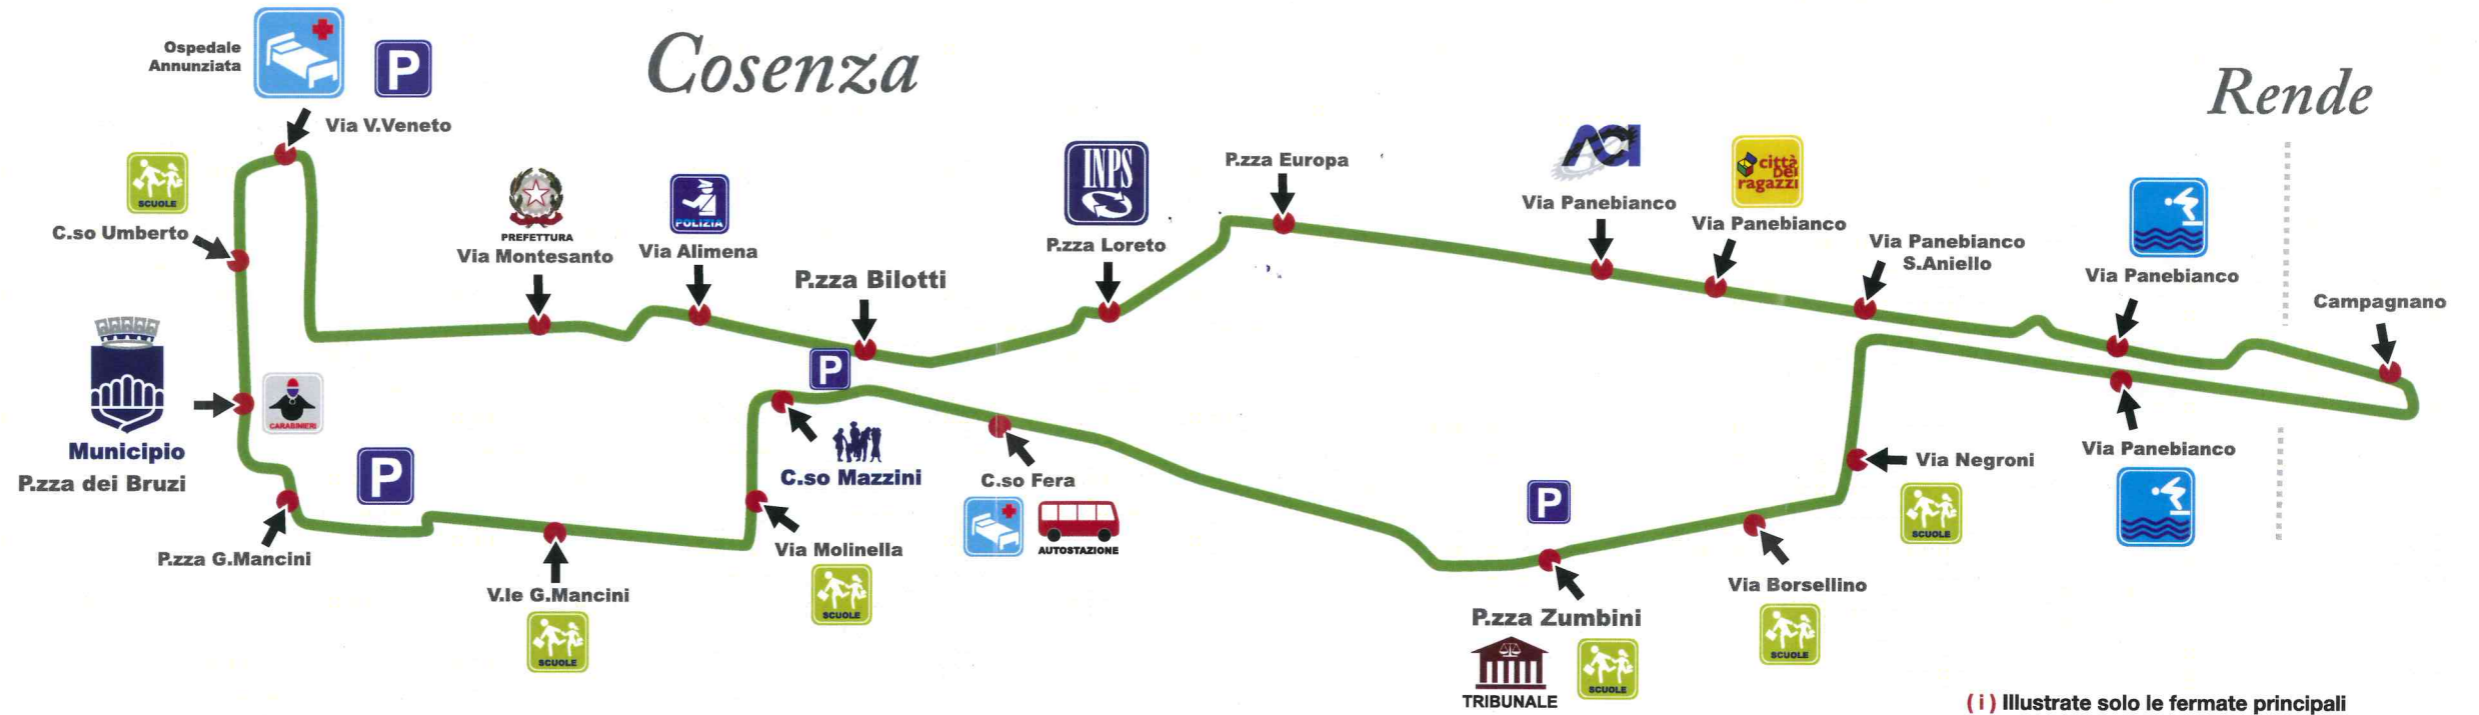

**il percorso**

- Campagnano/Via Trieste
- Via Panebianco
- P.zza Europa
- Via Caloprese
- P.zza Loreto
- Via Caloprese
- P.zza Bilotti
- V.le degli Alimena
- Via Montesanto
- Viale Trieste
- Via V.Veneto
- C.so Umberto
- P.zza dei Bruzi
- P.zza G. Mancini
- V.le G.Mancini
- Via Molinella
- C.so Mazzini
- P.zza Bilotti
- C.so Fera
- P.zza Zumbini
- V.le Paolo Borsellino
- Via Negroni
- Via Panebianco
- Campagnano

(i) Illustrate solo le fermate principali

**il percorso**

- P.zza G. Mancini
- V.le G. Mancini
- Via Molinella
- C.so Mazzini
- P.zza Bilotti
- Via Gramsci
- P.zza Loreto
- Via Caloprese
- P.zza Europa
- Via degli Stadi
- V.le della Resistenza
- Via F. Gullo
- Circ. Rusoli
- Via Saragat
- Circ. Rusoli
- Via della Fratellanza
- Via dell'Unità
- Via della Resistenza
- Via dell'Amicizia
- Via Condò
- Via della Resistenza
- Via F. Gullo
- Via Puccini
- Via S.Valentini
- Via L. Da Vinci
- Via M.Dodaro
- Via L. Da Vinci
- Via Cilea
- Via A.Rendano
- Via Mattia Preti
- Via degli Stadi
- P.zza Europa
- Via Caloprese
- P.zza Bilotti
- Via Alimena
- Via Montesanto
- Viale Trieste
- Vai V. Veneto
- C.so Umberto
- P.zza dei Bruzi
- P.zza G.Mancini

(i) Illustrate solo le fermate principali